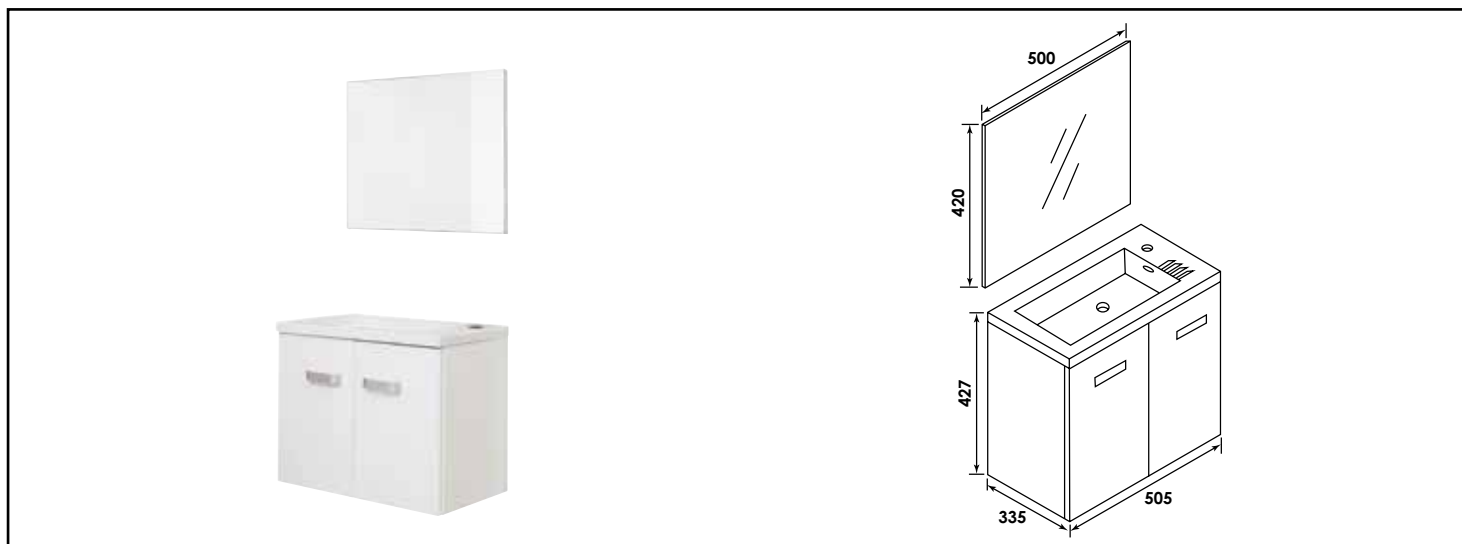

Référence : **488945**

MEUBLE LAVE-MAINS GOÏA AVEC MIROIR SUSP - LARG 50,5 CM - BLANC LAQUÉ - 2 PORTES

- LAVE-MAIN À SUSPENDRE AVEC UN ENCOMBREMENT MINIMUM POUR BÉNÉFICIER D'UN RANGEMENT SPACIEUX.
- FINITION LAQUÉ BRILLANT GRIS. POIGNÉE FINITION MÉTAL BROSSÉ.
- PLAN VASQUE RÉSINE PRÉFORMÉ AVEC TROP PLEIN
- MIROIR SIMPLE 4MM COLLÉ SUR PANNEAU DE PARTICULES

<p>CARACTÉRISTIQUES</p>	<p>Meuble lave-mains à suspendre finition laquée blanc brillant, avec plan extra-plat résine blanche simple vasque intégrée avec trop plein Dimensions : Largeur : 50,5cm x Profondeur : 33,5cm x Hauteur : 42,7cm Corps de meuble avec vide sanitaire Trou de robinet sur la largeur droite du plan Structure du caisson en panneaux de particules mélaminé, épaisseur : 15mm 2 portes avec poignées en métal finition brossée 1 miroir simple à suspendre avec chant assorti au caisson, largeur : 50cm x hauteur : 42cm Livré à monter, sans robinetterie, sans visserie de fixation murale, sans vidage Fabrication européenne Norme PEFC Ecotaxe en sus</p>
<p>APPLICATIONS</p>	<p>Meuble de salle de bain</p>
<p>CONDITIONS D'UTILISATION</p>	<p>Convient uniquement pour l'application prescrite</p>
<p>COMPATIBILITÉ</p>	<p>Veiller à l'encombrement nécessaire au montage et à la pose du meuble</p>
<p>PRÉCAUTION D'EMPLOI</p>	<p>Respecter les conditions de mise en œuvre sur l'emballage et la notice.</p>

PRESCRIPTION DE POSE

Le miroir simple à suspendre, collé sur un panneau de particules d'épaisseur 15mm et de l'une largeur de 50cm, possède des champs assortis à la couleur du caisson.

- Livré à monter (sans robinetterie, sans visserie de fixation murale, sans vidage)
- De conception française et de fabrication européenne
